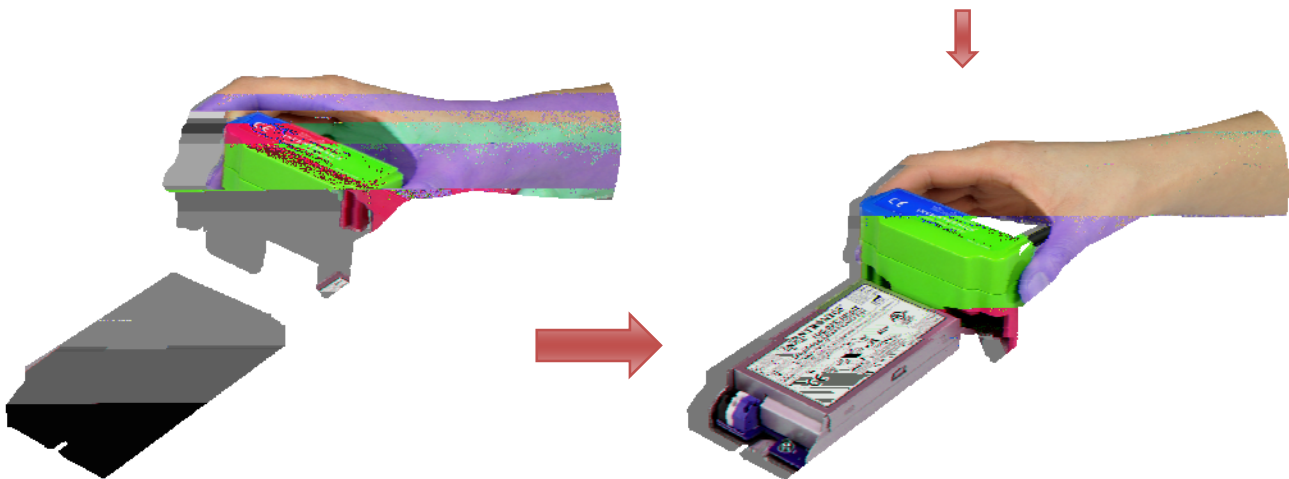

- LUG
- LUG

PRG-FIX-E01 LUG

		PRG-FIX-E01

PRG-FIX-E01	LUG-025SxxxDTE	
	LUG-040SxxxDTE	

	-20 °C	-	+50 °C	10%RH to 90%RH
	-40 °C	-	+70 °C	5%RH to 90%RH

(L x W x H)	3.45 x 1.56 x 2.36			
(L x W x H)	87.5 x 39.5 x 59.8			
	-	315 g	-	

25°C

PRG-FIX-E01	

1.

Pin

2.

Pin

PROJ: 

: ±1