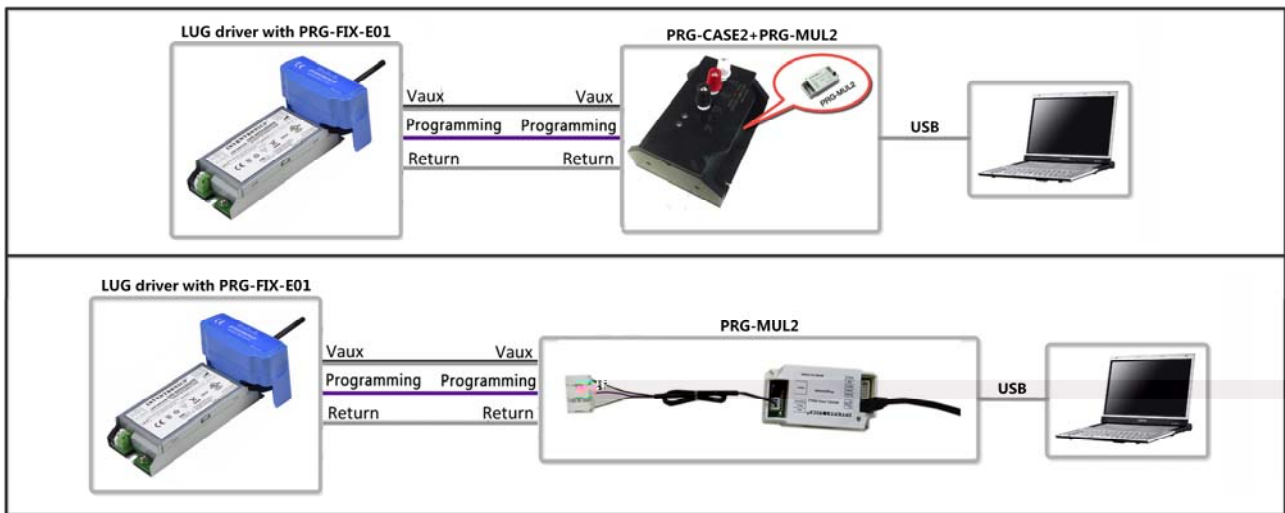

- LUG
- LUG

PRG-FIX-E01 LUG

		PRG-FIX-E01

PRG-FIX-E01	LUG-025SxxxDTE	
	LUG-040SxxxDTE	

	-20 °C	-	+50 °C	10%RH to 90%RH
	-40 °C	-	+70 °C	5%RH to 90%RH

(L x W x H)	3.45 x 1.56 x 2.36			
(L x W x H)	87.5 x 39.5 x 59.8			
	-	315 g	-	

25°C

PRG-FIX-E01	

1.

Pin

2.

Pin

PROJ: 

: ±1