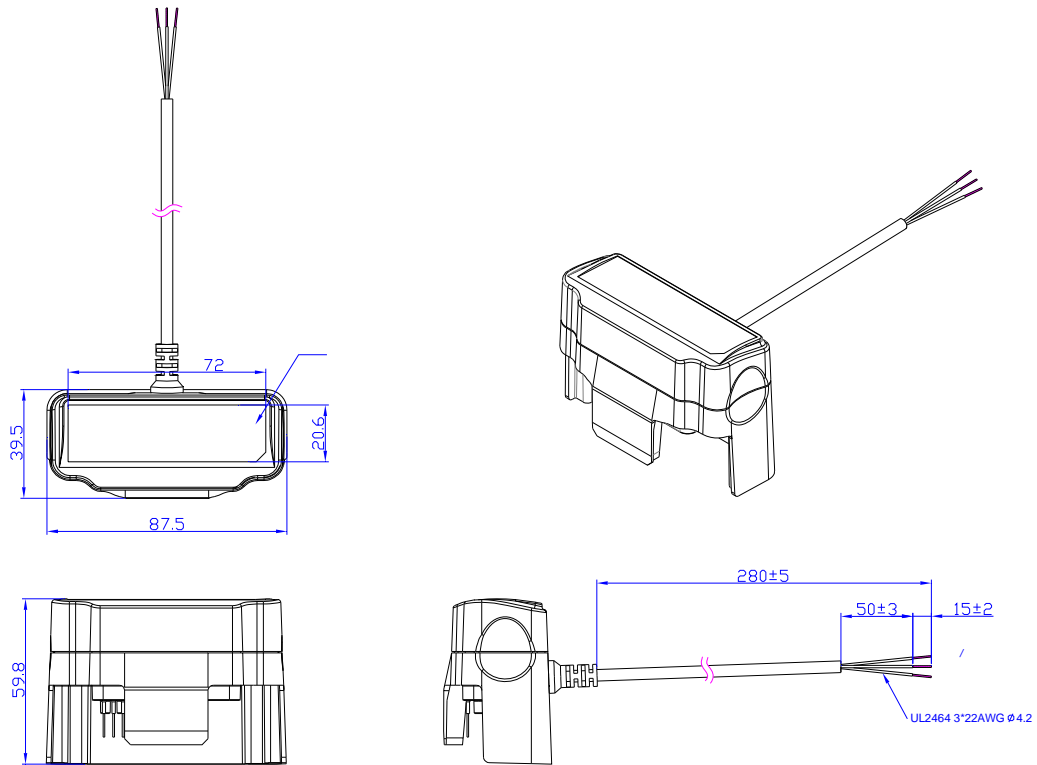

- LUG
- LUG

PRG-FIX-E01 LUG

		PRG-FIX-E01

PRG-FIX-E01	LUG-025SxxxDTE	
	LUG-040SxxxDTE	

	-20 °C	-	+50 °C	10%RH to 90%RH
	-40 °C	-	+70 °C	5%RH to 90%RH

(L x W x H)	3.45 x 1.56 x 2.36			
(L x W x H)	87.5 x 39.5 x 59.8			
	-	315 g	-	

25°C

PRG-FIX-E01	

1.

Pin

2.

Pin

PROJ: 

: ±1