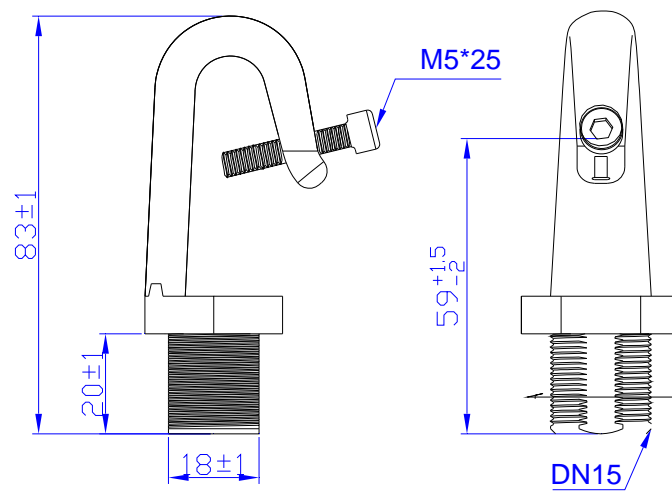

	-	-	20 kg	BLT-M1000
	-	-	20 kg	BLT-M1200
	-	-	20 kg	HKK-D1500
	-	105 g	-	BLT-M1000
	-	130 g	-	BLT-M1200
	-	40 g	-	HKK-D1500

BLT-M1000	120	M10	/
BLT-M1200	120	M12	/
HKK-D1500	120	DN15	/

**BLT-M1000**

PROJ:

:  $\pm 1$

BLT-M1200

: ±1

HKK-D1500

2018-08-24	A		/	/