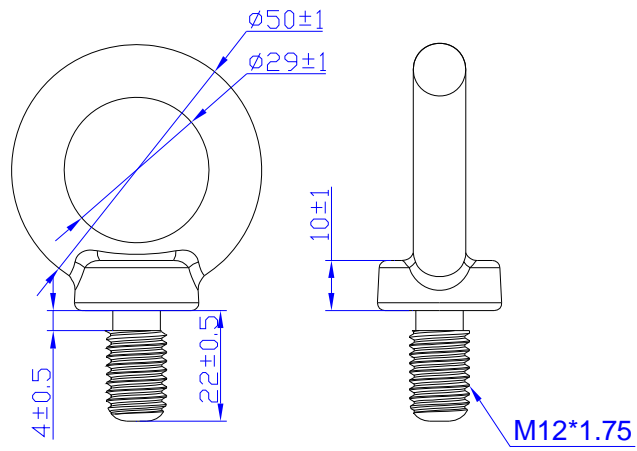

	-	-	20 kg	BLT-M1000
	-	-	20 kg	BLT-M1200
	-	-	20 kg	HKK-D1500
	-	105 g	-	BLT-M1000
	-	130 g	-	BLT-M1200
	-	40 g	-	HKK-D1500

BLT-M1000	120	M10	/
BLT-M1200	120	M12	/
HKK-D1500	120	DN15	/

**BLT-M1000**

PROJ:

:  $\pm 1$

BLT-M1200

: ±1

HKK-D1500

2018-08-24	A		/	/