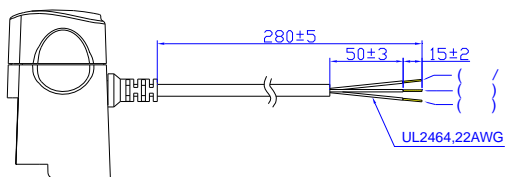

EBS

EBS

PRG-FIX-E

EBS

		PRG-FIX-E

PRG-FIX-E	EBS-040xxxDTE	
	EBS-040xxxBTE	
	EBS-080xxxDTE	
	EBS-080xxxBTE	
	EBS-120xxxDTE	
	EBS-120xxxBTE	

PRG-FIX-E	EBS-160xxxDTE	
	EBS-160xxxBTE	

	-20 C	-	+50 C	10%RH to 90%RH
	-40 C	-	+70 C	5%RH to 90%RH

(L x W x H)	3.42 x 1.45 x 2.39			
(L x W x H)	87.0 x 36.8 x 59.8			
	-	305 g	-	

25 C

PRG-FIX-E	

1. Pin
2. Pin

PROJ:  

: ±1

RoHs

2011/65/EC