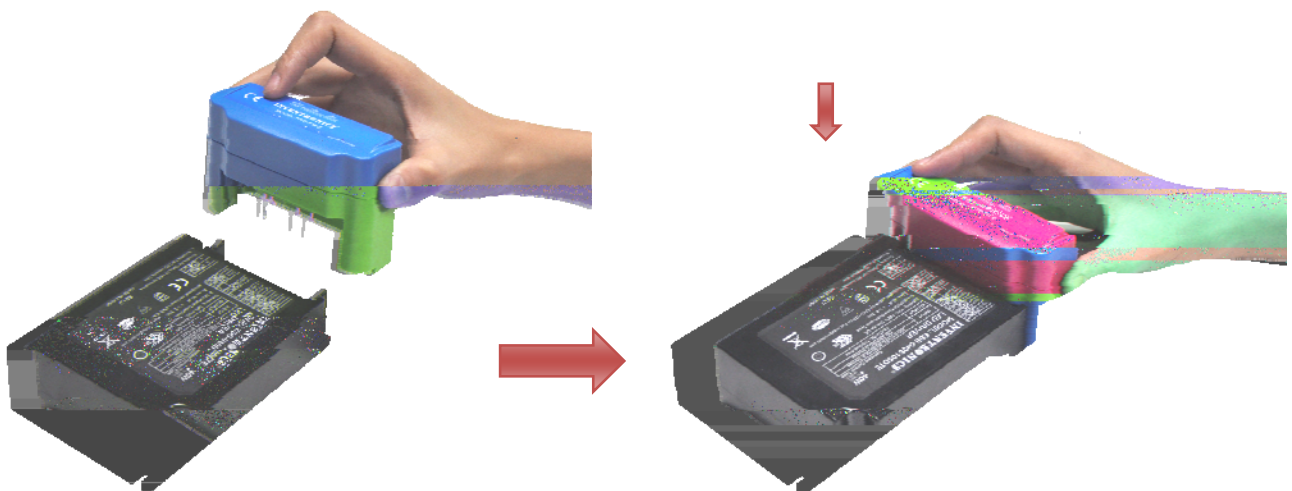

EBS

EBS

PRG-FIX-E

EBS

		PRG-FIX-E

PRG-FIX-E	EBS-040xxxDTE	
	EBS-040xxxBTE	
	EBS-080xxxDTE	
	EBS-080xxxBTE	
	EBS-120xxxDTE	
	EBS-120xxxBTE	

PRG-FIX-E	EBS-160xxxDTE	
	EBS-160xxxBTE	

	-20 C	-	+50 C	10%RH to 90%RH
	-40 C	-	+70 C	5%RH to 90%RH

(L x W x H)	3.42 x 1.45 x 2.39			
(L x W x H)	87.0 x 36.8 x 59.8			
	-	305 g	-	

25 C

PRG-FIX-E	

1. Pin
2. Pin

PROJ:  

: ±1

RoHs

2011/65/EC