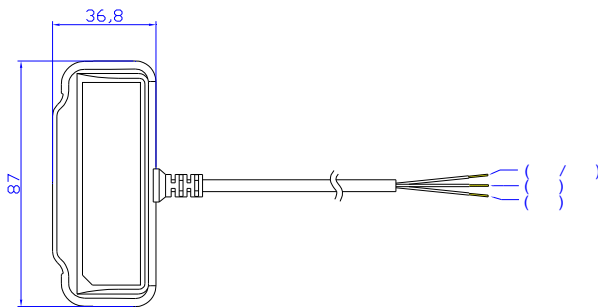

EBS

EBS

PRG-FIX-E

EBS

		PRG-FIX-E

PRG-FIX-E	EBS-040xxxDTE	
	EBS-040xxxBTE	
	EBS-080xxxDTE	
	EBS-080xxxBTE	
	EBS-120xxxDTE	
	EBS-120xxxBTE	

PRG-FIX-E	EBS-160xxxDTE	
	EBS-160xxxBTE	

	-20 C	-	+50 C	10%RH to 90%RH
	-40 C	-	+70 C	5%RH to 90%RH

(L x W x H)	3.42 x 1.45 x 2.39			
(L x W x H)	87.0 x 36.8 x 59.8			
	-	305 g	-	

25 C

PRG-FIX-E	

1. Pin
2. Pin

PROJ:  

: ±1

RoHs

2011/65/EC