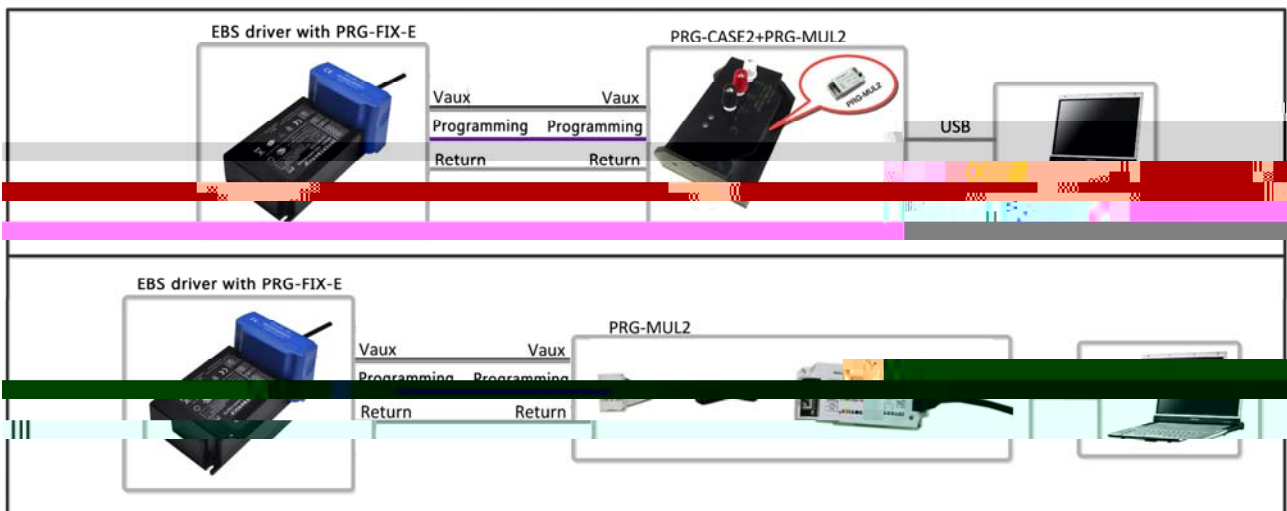

EBS

EBS

PRG-FIX-E

EBS

		PRG-FIX-E

PRG-FIX-E	EBS-040xxxDTE	
	EBS-040xxxBTE	
	EBS-080xxxDTE	
	EBS-080xxxBTE	
	EBS-120xxxDTE	
	EBS-120xxxBTE	

PRG-FIX-E	EBS-160xxxDTE	
	EBS-160xxxBTE	

	-20 C	-	+50 C	10%RH to 90%RH
	-40 C	-	+70 C	5%RH to 90%RH

(L x W x H)	3.42 x 1.45 x 2.39			
(L x W x H)	87.0 x 36.8 x 59.8			
	-	305 g	-	

25 C

PRG-FIX-E	

1. Pin
2. Pin

PROJ:  

: ±1

RoHs

2011/65/EC