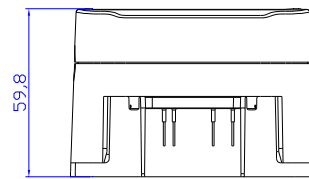

EBS

EBS

PRG-FIX-E

EBS

		PRG-FIX-E

PRG-FIX-E	EBS-040xxxDTE	
	EBS-040xxxBTE	
	EBS-080xxxDTE	
	EBS-080xxxBTE	
	EBS-120xxxDTE	
	EBS-120xxxBTE	

PRG-FIX-E	EBS-160xxxDTE	
	EBS-160xxxBTE	

	-20 C	-	+50 C	10%RH to 90%RH
	-40 C	-	+70 C	5%RH to 90%RH

(L x W x H)	3.42 x 1.45 x 2.39			
(L x W x H)	87.0 x 36.8 x 59.8			
	-	305 g	-	

25 C

PRG-FIX-E	

1. Pin
2. Pin

PROJ:  

: ±1

RoHs

2011/65/EC